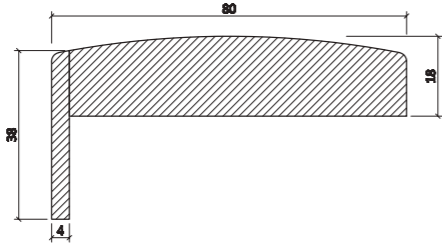

→ 9x80x2200 DÜZ PERVAZ

→ 18x80x2200 BOMBELİ PERVAZ

→ 12x80x2200 DÜZ PERVAZ

KOMPOZİT KASA ve PERVAZ DETAYLARI

COMPOSITE ARCHITRAVE & FRAME DETAILS

Pervaz Modeli / Architrave Type

75x85 mm PERVAZ
75x85 mm ARCHITRAVE