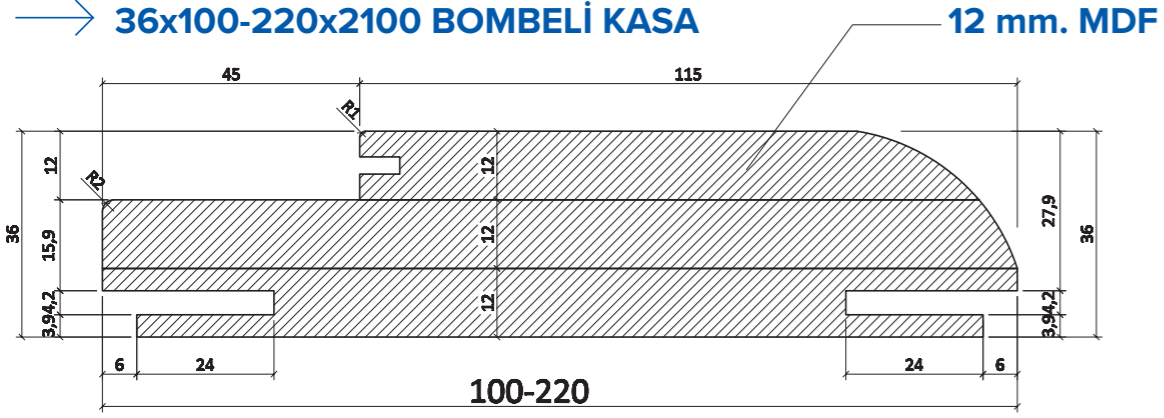

→ 9x80x2200 DÜZ PERVAZ

→ 18x80x2200 BOMBELİ PERVAZ

→ 12x80x2200 DÜZ PERVAZ

KOMPOZİT KASA ve PERVAZ DETAYLARI

COMPOSITE ARCHITRAVE & FRAME DETAILS

Pervaz Modeli / Architrave Type

75x85 mm PERVAZ
75x85 mm ARCHITRAVE