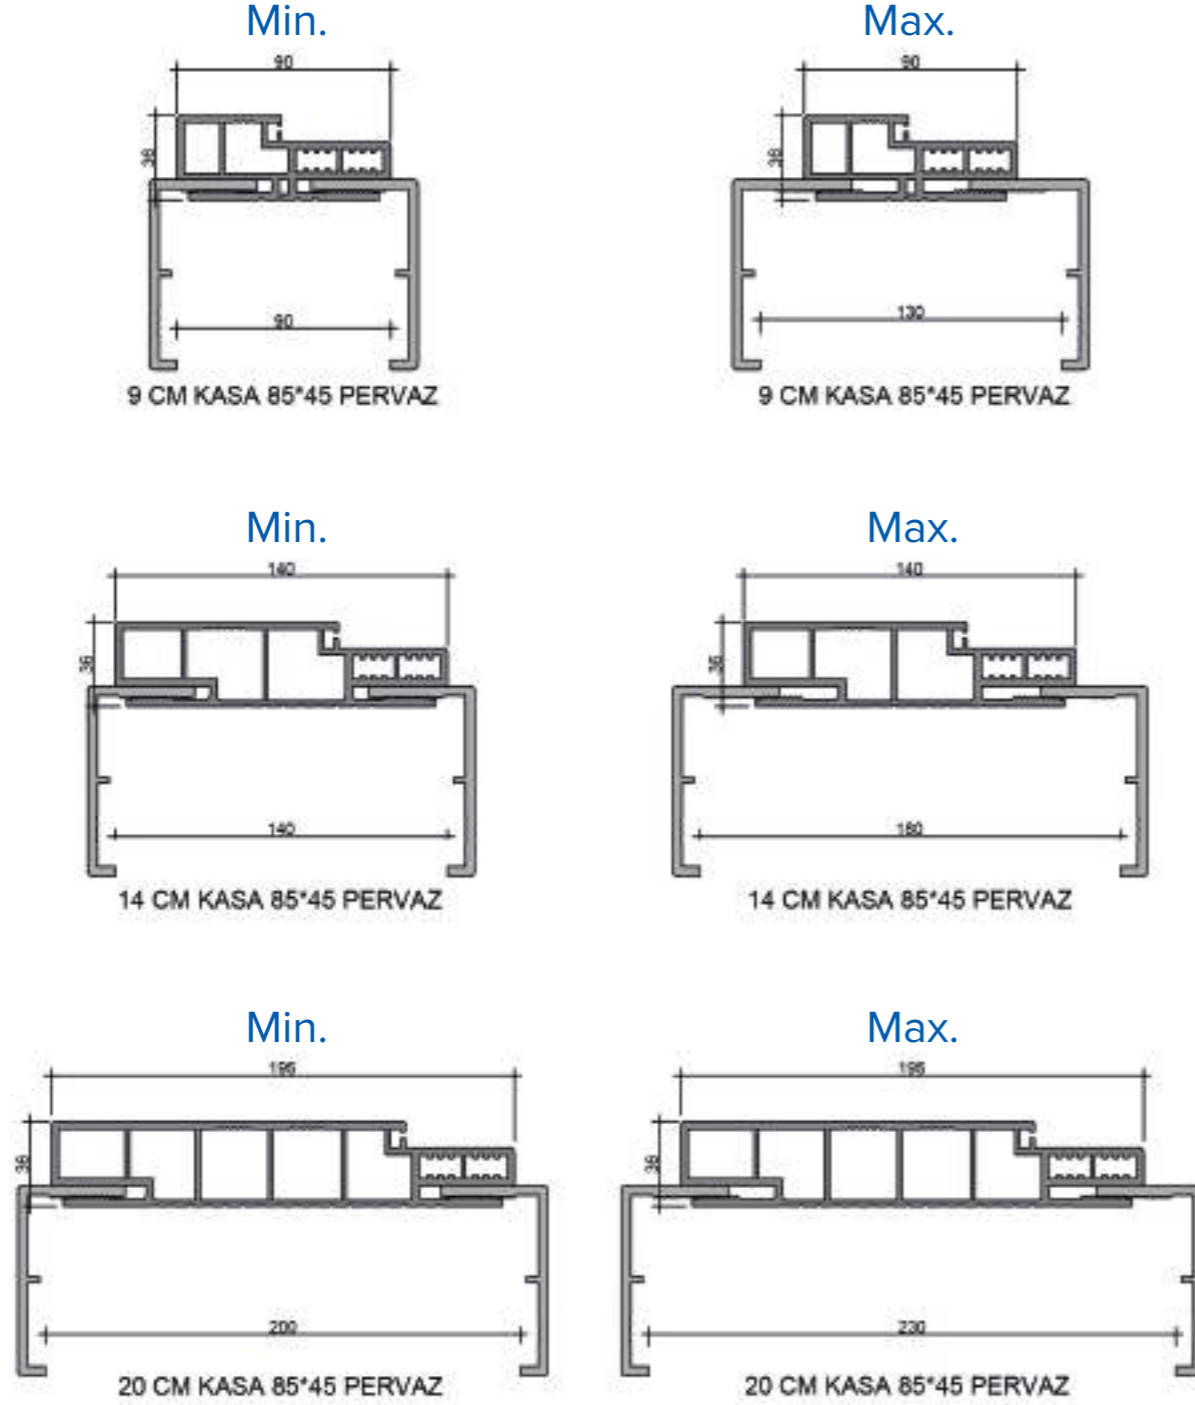

45x85 mm PERVAZ
45x85 mm ARCHITRAVE

45x85 mm OVAL PERVAZ
45x85 mm OVAL ARCHITRAVE

* Tüm ölçüler mm cinsinden verilmiştir.

KOMPOZİT KASA ve PERVAZ DETAYLARI

COMPOSITE ARCHITRAVE & FRAME DETAILS

* Tüm ölçüler mm cinsinden verilmiştir.