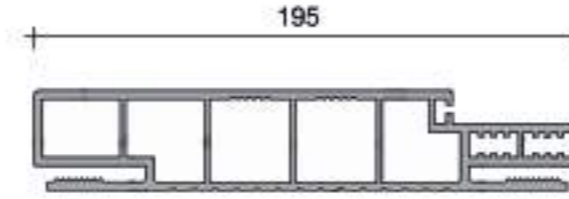

→ 9x80x2200 DÜZ PERVAZ

→ 18x80x2200 BOMBELİ PERVAZ

→ 12x80x2200 DÜZ PERVAZ

KOMPOZİT KASA ve PERVAZ DETAYLARI

COMPOSITE ARCHITRAVE & FRAME DETAILS

Pervaz Modeli / Architrave Type

75x85 mm PERVAZ
75x85 mm ARCHITRAVE