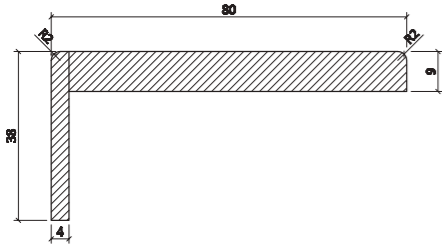

→ 9x80x2200 DÜZ PERVAZ

→ 18x80x2200 BOMBELİ PERVAZ

→ 12x80x2200 DÜZ PERVAZ

KOMPOZİT KASA ve PERVAZ DETAYLARI

COMPOSITE ARCHITRAVE & FRAME DETAILS

Pervaz Modeli / Architrave Type

75x85 mm PERVAZ
75x85 mm ARCHITRAVE