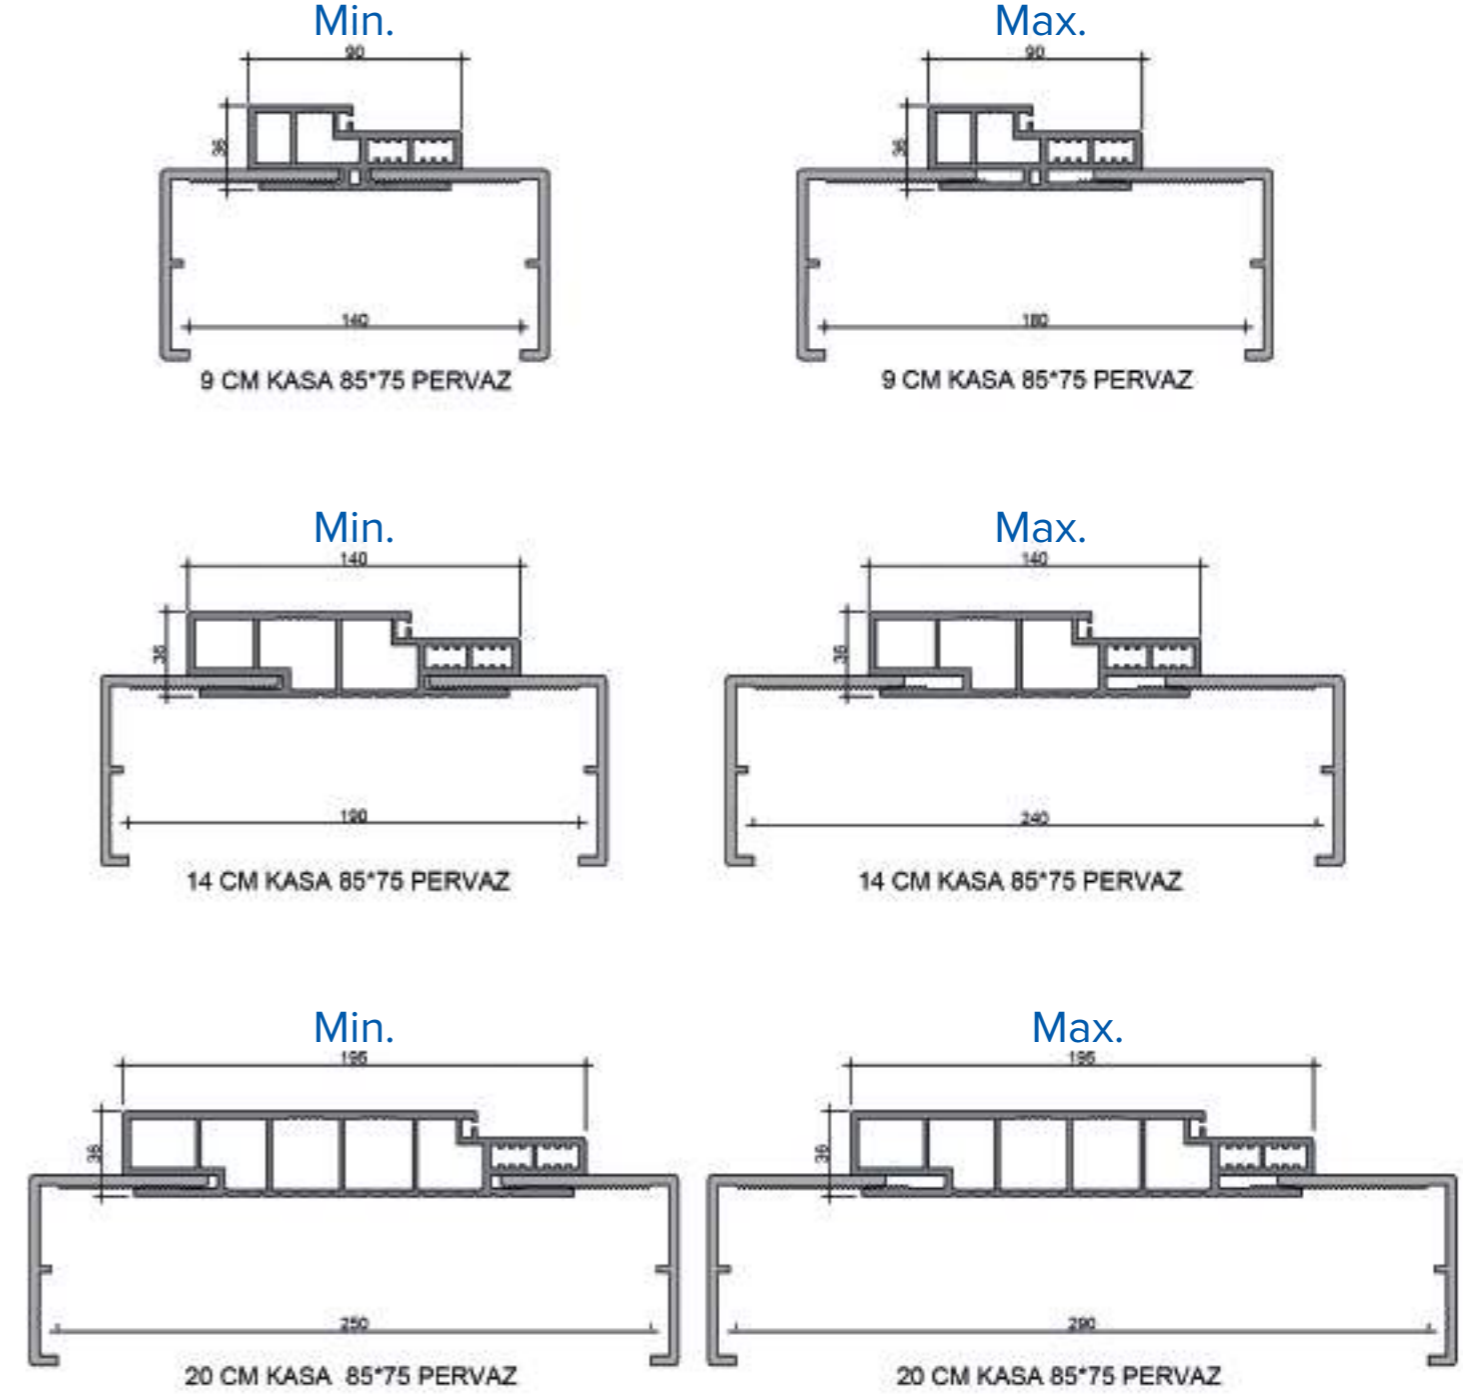

KOMPOZİT KASA ve PERVAZ DETAYLARI

COMPOSITE ARCHITRAVE & FRAME DETAILS

* Tüm ölçüler mm cinsinden verilmiştir.