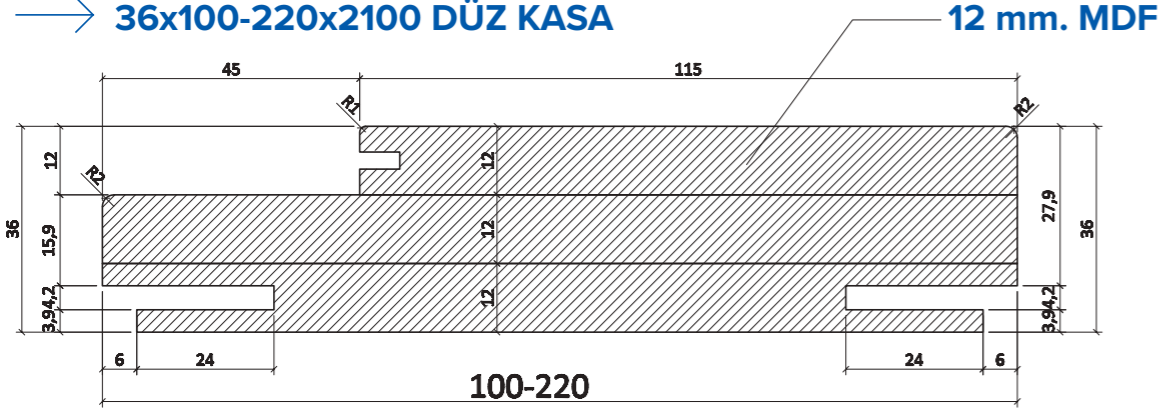

KOMPOZİT KASA ve PERVAZ DETAYLARI

COMPOSITE ARCHITRAVE & FRAME DETAILS

→ 36x100-220x2100 DÜZ KASA