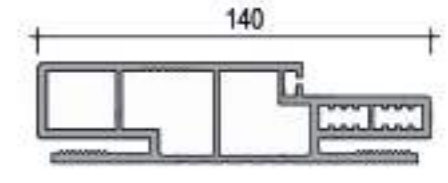

→ 9x80x2200 DÜZ PERVAZ

→ 18x80x2200 BOMBELİ PERVAZ

→ 12x80x2200 DÜZ PERVAZ

KOMPOZİT KASA ve PERVAZ DETAYLARI

COMPOSITE ARCHITRAVE & FRAME DETAILS

Pervaz Modeli / Architrave Type

75x85 mm PERVAZ
75x85 mm ARCHITRAVE