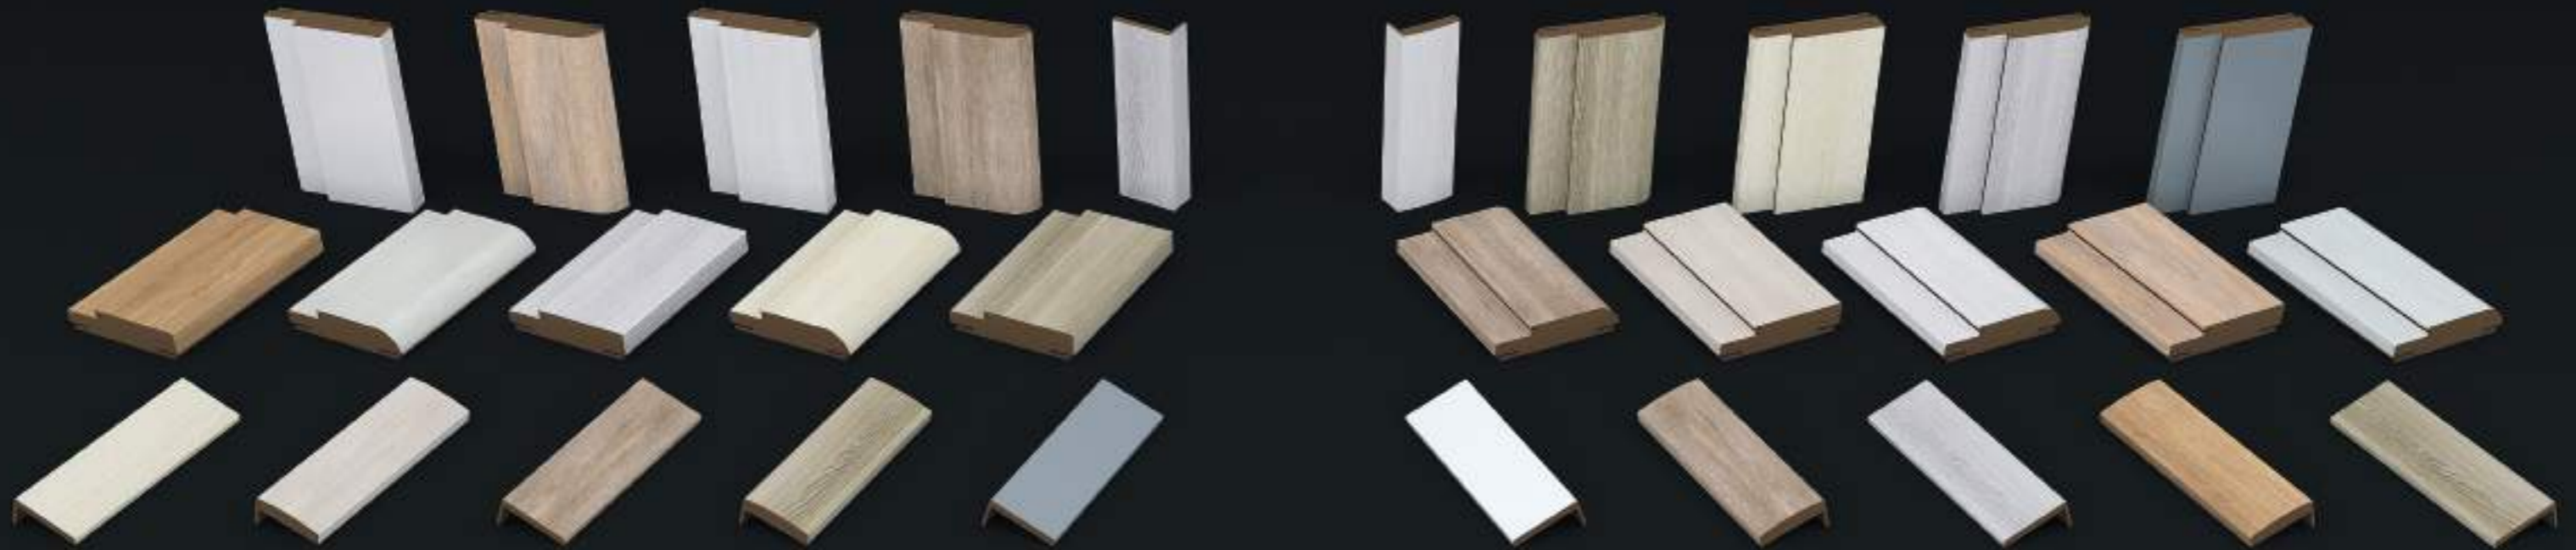

KOMPOZİT KASA ve PERVAZ DETAYLARI

COMPOSITE ARCHITRAVE & FRAME DETAILS

* Tüm ölçüler mm cinsinden verilmiştir.

DÜZ KASA & PERVAZ

FLAT CASE & FRAME

BOMBELİ KASA & PERVAZ

CAMBERED CASE & FRAME

UNI-FİTİL / AHŞAP GRUBU