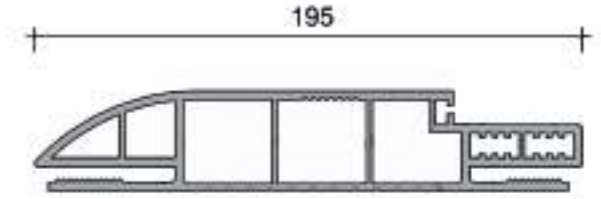

→ 9x80x2200 DÜZ PERVAZ

→ 18x80x2200 BOMBELİ PERVAZ

→ 12x80x2200 DÜZ PERVAZ

KOMPOZİT KASA ve PERVAZ DETAYLARI

COMPOSITE ARCHITRAVE & FRAME DETAILS

Pervaz Modeli / Architrave Type

75x85 mm PERVAZ
75x85 mm ARCHITRAVE