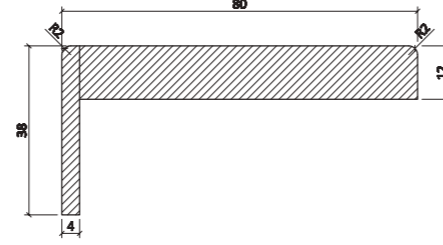

→ 9x80x2200 DÜZ PERVAZ

→ 18x80x2200 BOMBELİ PERVAZ

→ 12x80x2200 DÜZ PERVAZ

KOMPOZİT KASA ve PERVAZ DETAYLARI

COMPOSITE ARCHITRAVE & FRAME DETAILS

Pervaz Modeli / Architrave Type

75x85 mm PERVAZ
75x85 mm ARCHITRAVE