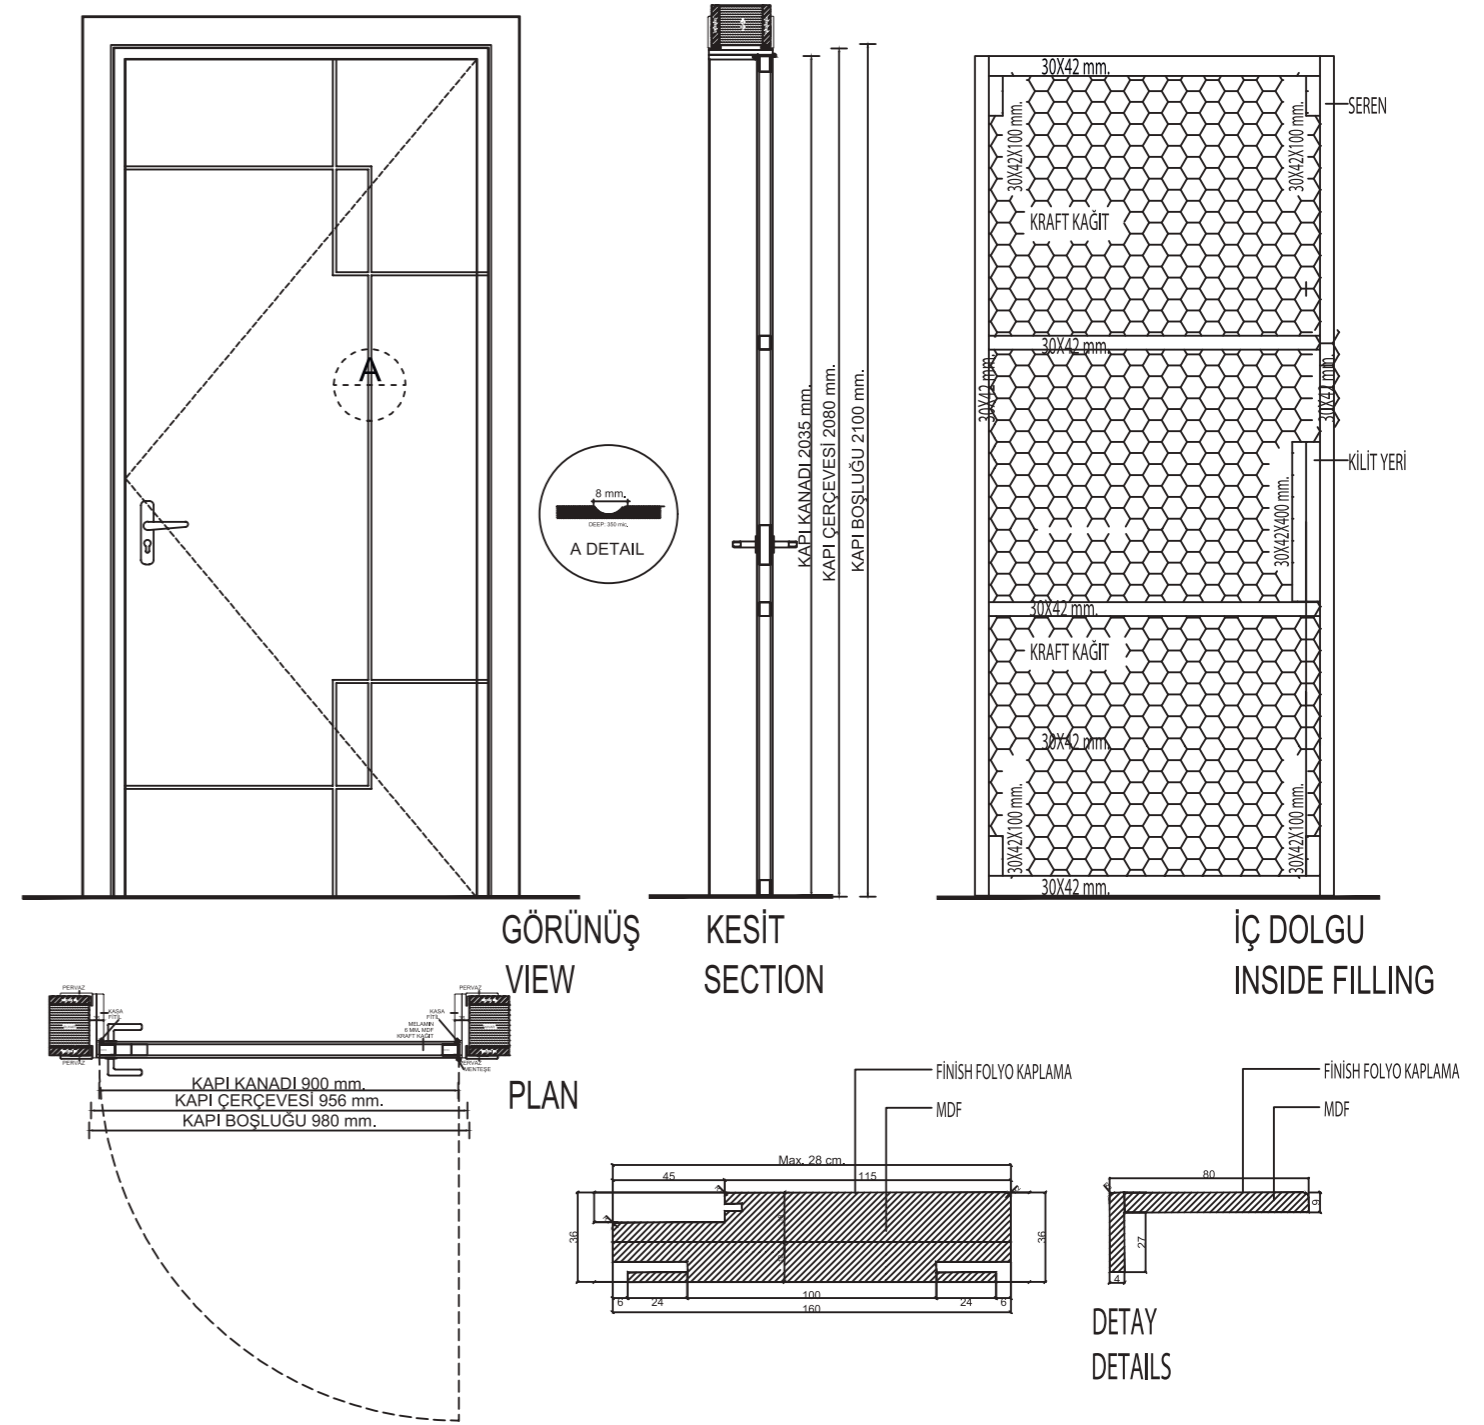

NOT: Müşteri isteğine göre üretim standartlarında değişiklik yapılabilmektedir.

KOMPOZİT KASA ve PERVAZ DETAYLARI

COMPOSITE ARCHITRAVE & FRAME DETAILS

→ 36x100-220x2100 DÜZ KASA

→ 36x100-220x2100 BOMBELİ KASA