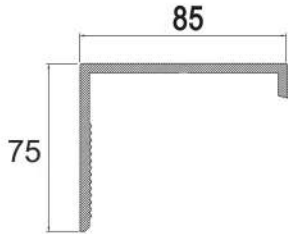

COMPOSITE ARCHITRAVE & FRAME DETAILS

90 mm KASA
90 mm FRAME

140 mm KASA
140 mm FRAME

195 mm KASA
195 mm FRAME

195 mm OVAL KASA
195 mm OVAL FRAME

Pervaz Modeli / Architrave Type

75x85 mm PERVAZ
75x85 mm ARCHITRAVE