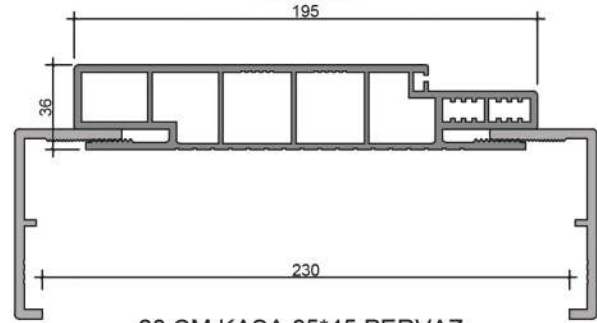

20 CM KASA 85*45 PERVAZ

• Tüm ölçüler mm cinsinden verilmiştir.