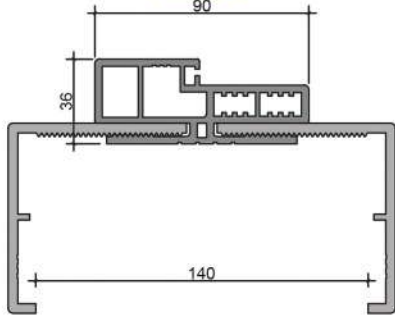

Max.

20 CM KASA 85*45 PERVAZ

• Tüm ölçüler mm cinsinden verilmiştir.

KOMPOZİT KASA ve PERVAZ DETAYLARI

COMPOSITE ARCHITRAVE & FRAME DETAILS

Min.

9 CM KASA 85*75 PERVAZ

Max.