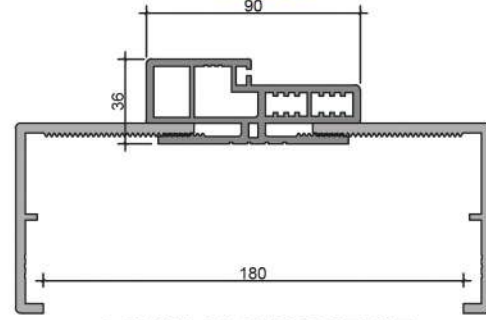

Max.

20 CM KASA 85*45 PERVAZ

• Tüm ölçüler mm cinsinden verilmiştir.

KOMPOZİT KASA ve PERVAZ DETAYLARI

COMPOSITE ARCHITRAVE & FRAME DETAILS

Min.

9 CM KASA 85*75 PERVAZ

Max.