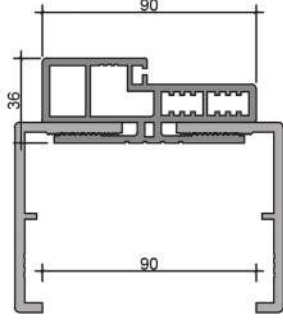

50x85 mm PERVAZ
50x85 mm ARCHITRAVE

50x85 mm OVAL PERVAZ
50x85 mm OVAL ARCHITRAVE

* Tüm ölçüler mm cinsinden verilmiştir.

KOMPOZİT KASA ve PERVAZ DETAYLARI

COMPOSITE ARCHITRAVE & FRAME DETAILS

Min.

9 CM KASA 85*45 PERVAZ