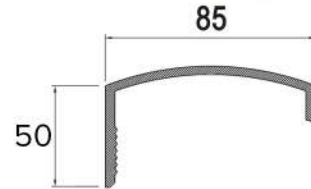

KOMPOZİT KASA ve PERVAZ DETAYLARI

COMPOSITE ARCHITRAVE & FRAME DETAILS

Pervaz Modeli / Architrave Type

50x85 mm PERVAZ
50x85 mm ARCHITRAVE

50x85 mm OVAL PERVAZ
50x85 mm OVAL ARCHITRAVE

* Tüm ölçüler mm cinsinden verilmiştir.