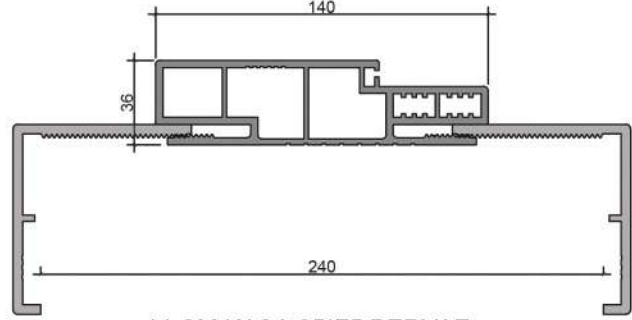

14 CM KASA 85*75 PERVAZ

Min.