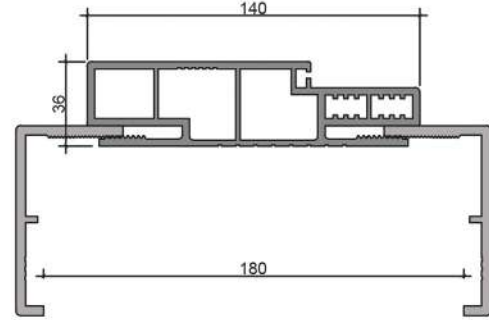

14 CM KASA 85*45 PERVAZ

Min.