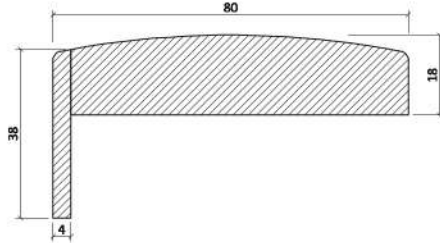

→ 18x80x2200 BOMBELİ PERVAZ