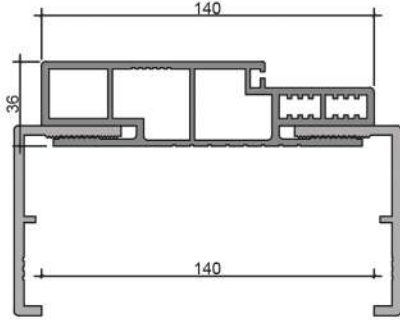

14 CM KASA 85*45 PERVAZ

Max.