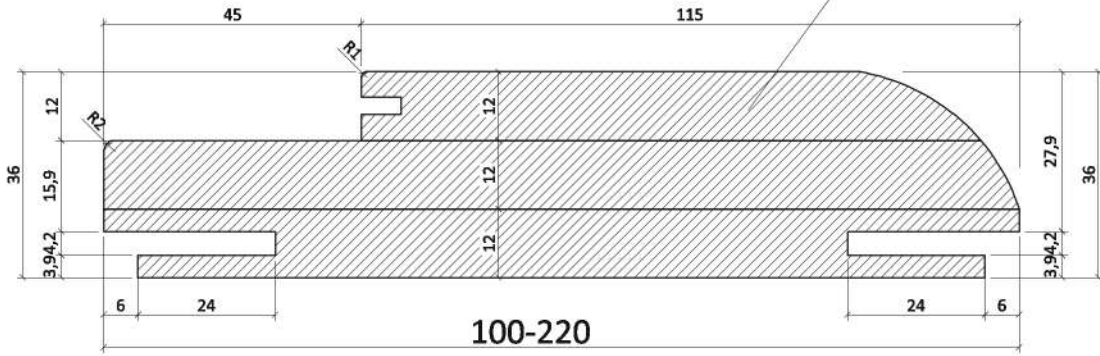

→ 36x100-220x2100 BOMBELİ KASA

12 mm. MDF