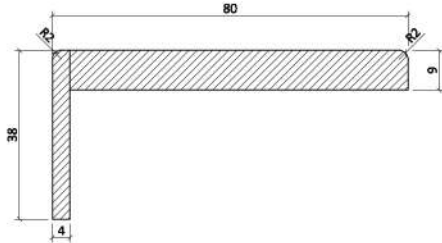

→ 9x80x2200 DÜZ PERVAZ