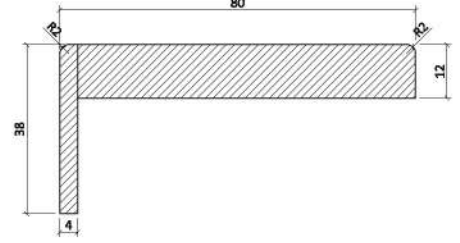

→ 12x80x2200 DÜZ PERVAZ