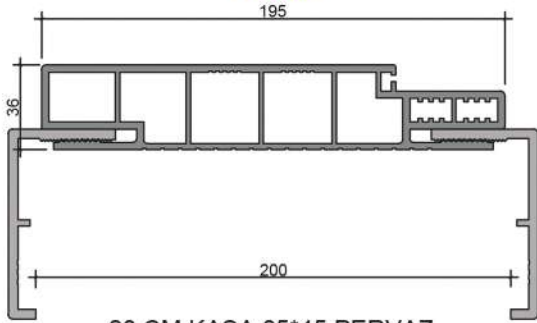

20 CM KASA 85*45 PERVAZ

Max.