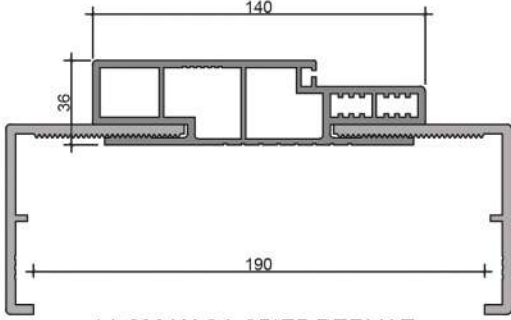

14 CM KASA 85*75 PERVAZ

Max.