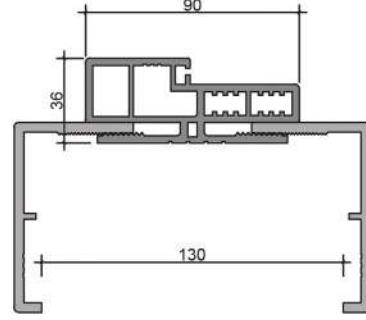

9 CM KASA 85*45 PERVAZ

Min.